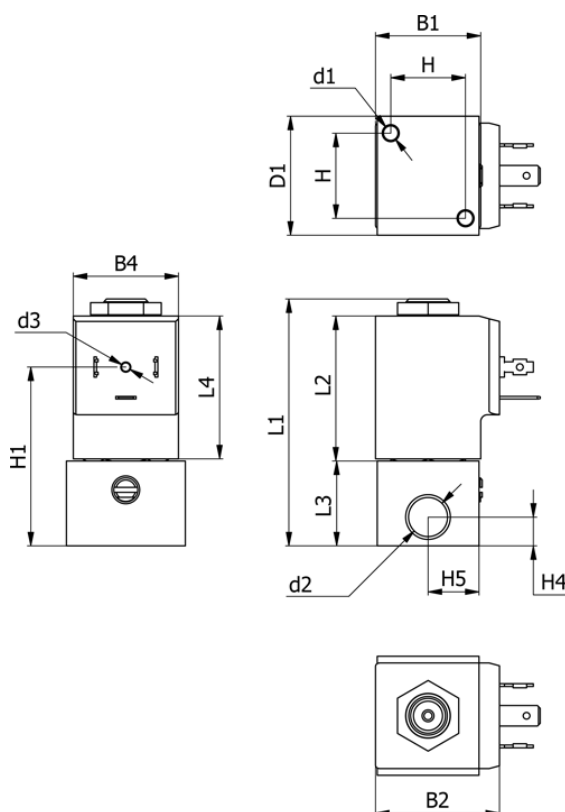

Varenummer: 588Q3B430BB0671  
 Beskrivelse: Magnetventil type Q3B430.BB0.671 3/2 NC  
 24 VDC dyse 3,0 hus i Messing Portstr. G1/8"

## Mål

B1 = 30	H1 = 52.5	Lysning = 3.0
B2 = 36	H2 = 25	Spænding = 24 VDC
B4 = 31	H3 = 22	Ventilfunktion = 3/2 NC
d1 = M5x10	H4 = 8.5	
D1 = 35	H5 = 15	
d2 = G1/8"	L1 = 72.6	
d3 = M3x4	L2 = 42.5	
Flow = 3.5	L3 = 25	